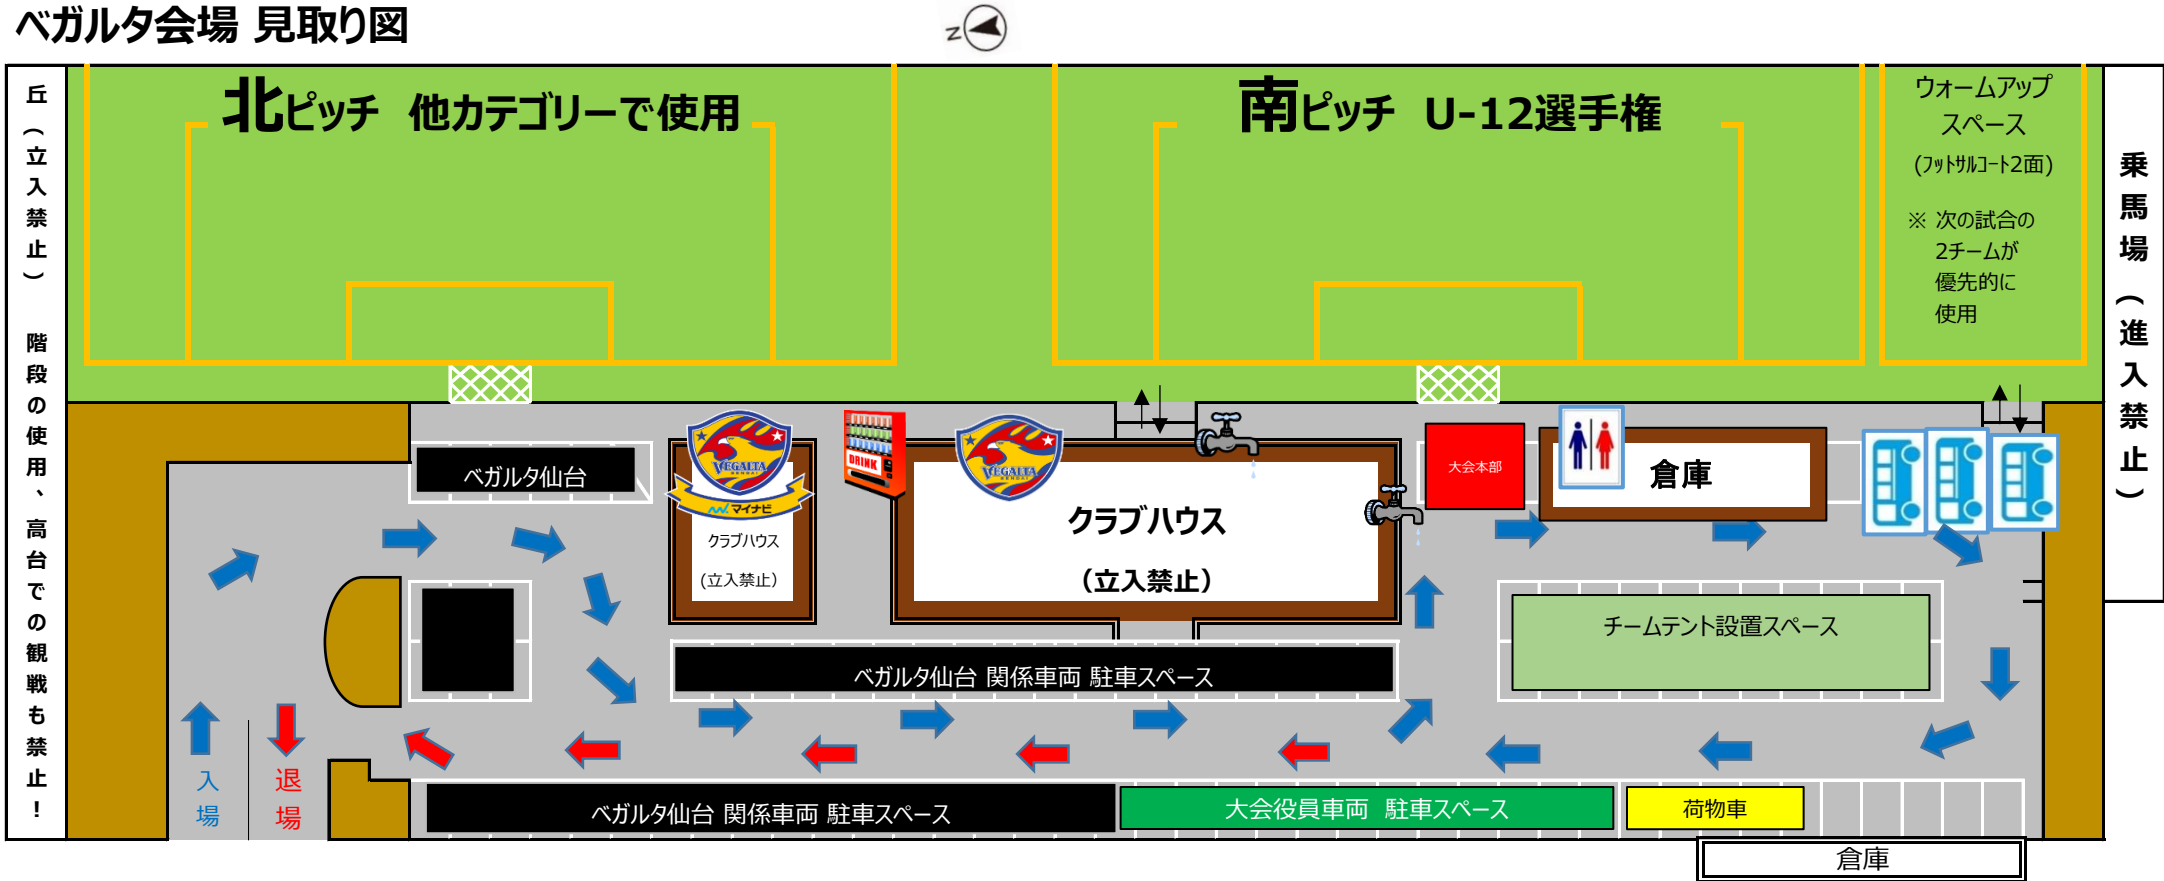

## ベガルタ会場 見取り図

## 【使用上の注意】

- ・場内、車両は一方通行です。徐行等、安全運転にご配慮願います。**場内の駐車車両は駐車証 (No. 1) に限ります!**  
場内での事故について、当方では責任は負いかねます。ご了承ください。
- ・南側乗馬場の敷地内、北側の丘は立入禁止です。**丘の上での観戦も禁止です!**
- ・荷物車両 (駐車証使用) および大会役員の駐車、チームテントの設置スペースについては上の図をご参照ください。  
フットサルコート駐車場からの徒歩移動は、県道 (大通り) 歩道をご利用ください。**フットサルコートを横断しての来場は禁止です!**
- ・トイレはピッチ側倉庫設置の外トイレを使用ください。(ベガルタクラブハウスへの立入は禁止)
- ・敷地内禁煙です。駐車場出入口付近での喫煙もご遠慮願います。荷物車等の車両内での喫煙をお願いいたします。**駐車場出入口付近での喫煙もご遠慮ください!**  
当方では喫煙スペースをご用意いたしません。ご理解・ご協力の程よろしくお願いいたします。